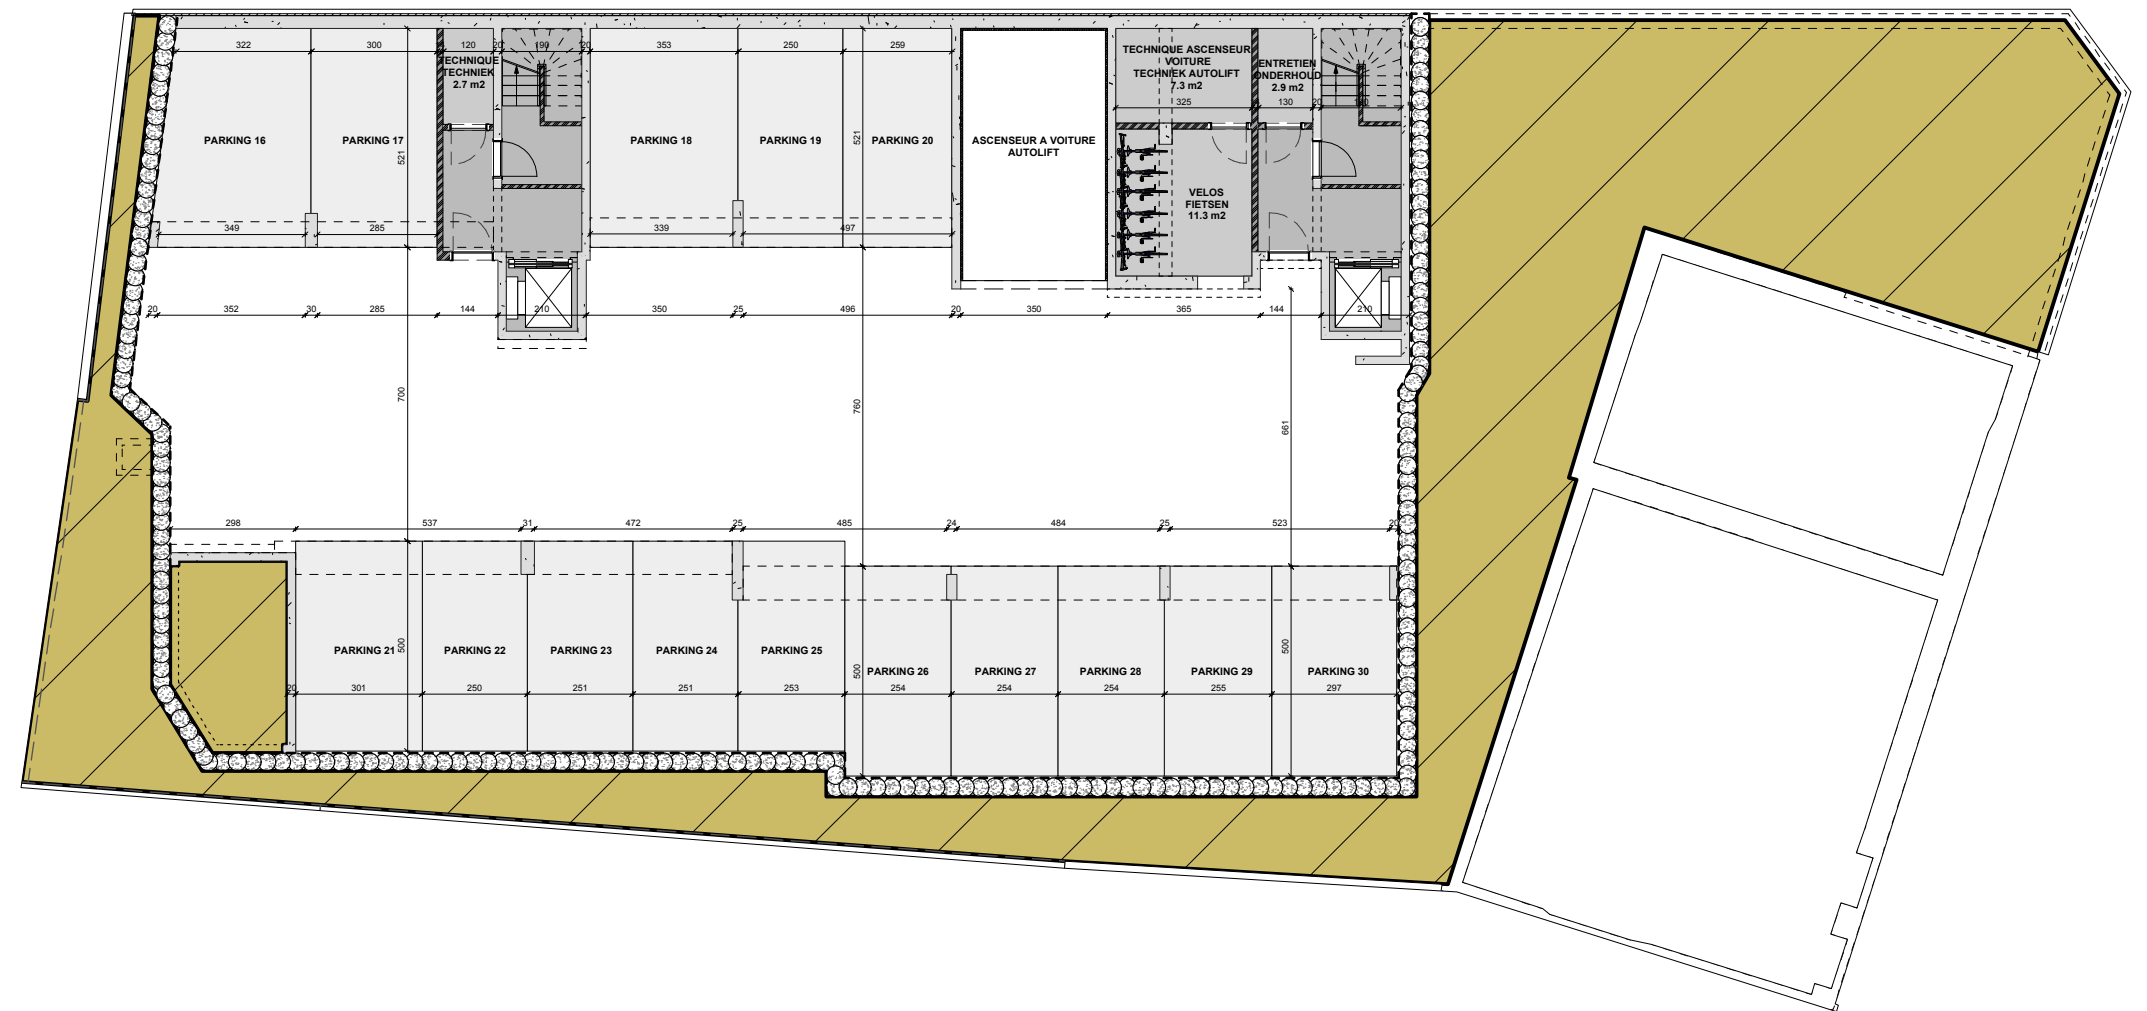

SOUS SOL -02

surfaces brutes / bruto oppervlakte :

15 places de parking
15 parking plaatsen
551.9 m²

DHR - TEN BOSCH bvba

Maitre d'Ouvrage / Bouwheer
info@dhrprojects.be +32 (0) 50 62 35 35

Pierre ACCARAIN – Marc BOUILLOT
Architectes Associés