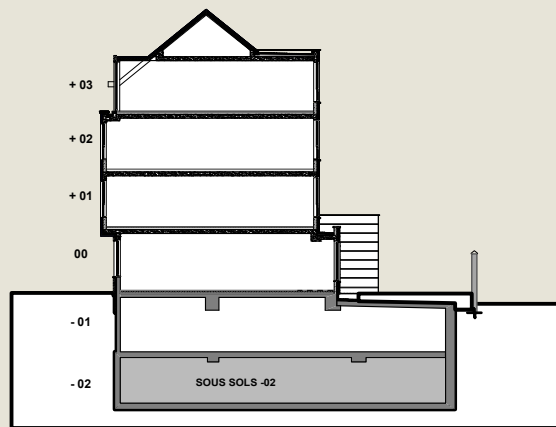

SOUS SOL -02

surfaces brutes / bruto oppervlakte :

15 places de parking
15 parking plaatsen
551.9 m²

DHR - TEN BOSCH bvba

Maitre d'Ouvrage / Bouwheer
info@dhrprojects.be +32 (0) 50 62 35 35

Pierre ACCARAIN – Marc BOUILLOT
Architectes Associés